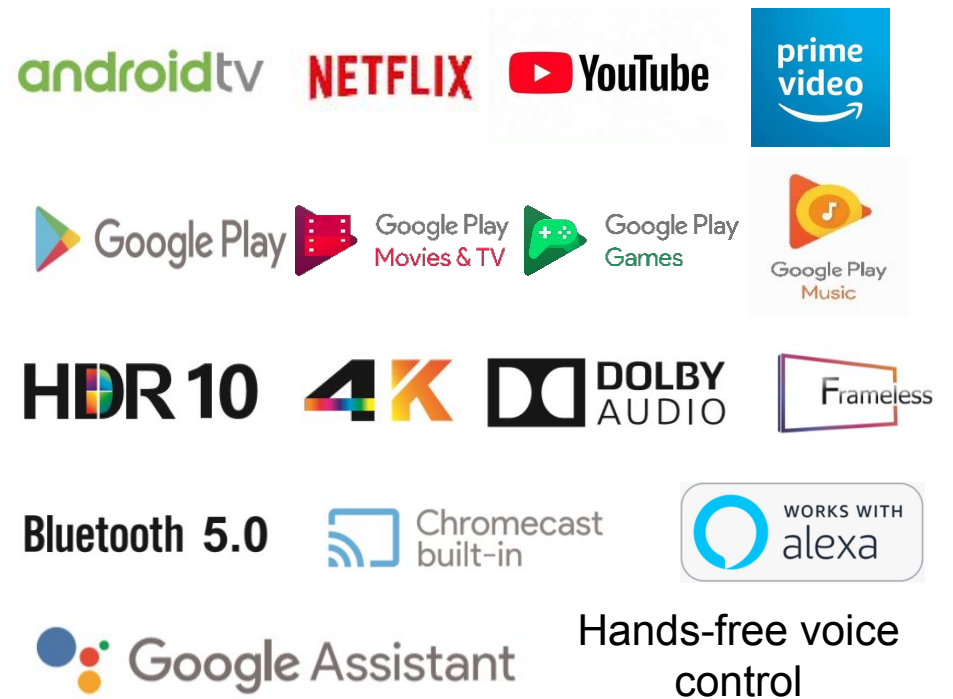

MODEL U43G7PF

SELLING POINTS

EAN:859 2344 20412 8

DISPLAY

AUDIO

Screen Diagonal Bildschirmdiagonale	43"/108cm
Aspect Ratio Bildformat	16:9
Resolution Auflösung	3840x2160 (UHD)
Luminance Helligkeit	250 cd/m2
Contrast Kontrast	5000:1
Display Color Anzeigefarben	1.07G
Screen View Angle Betrachtungswinkel	170°/170°
Response Time Reaktionszeit	9.5ms
HDR	Dolby vision / HDR10
PSI	
MPEG-2	•
MPEG-4 (H.264)	•
Video Color System	PAL/SECAM
TV System	PAL/SECAM, DVB-T/T2/C/S2
4K @ 60Hz	•
Progressive Scan	•
3D Comb Filter	•